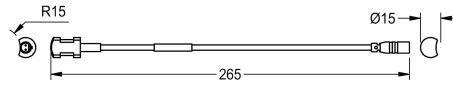

## KWC AQUA3000OPEN

Sensore della temperatura di contatto

Modell-Linie: AQUA3000OPEN | ZAQUA021

Aqua3000 open - sistema di gestione dell'acqua | Accessori per sistema di gestione dell'acqua

### KWC-No.

**2000100975**

Versione per tubazione dell'acqua calda

**2000100976**

per tubazione dell'acqua fredda

Sensore della temperatura di contatto per l'impiego con le utenze A3000 open, per la registrazione delle temperature mediante il dispositivo di

misurazione PT1000.

Per tubazione dell'acqua calda