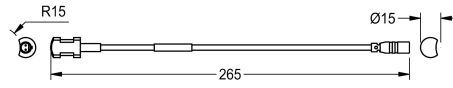

KWC AQUA3000OPEN Contact-temperatuursensor

Modell-Linie: AQUA3000OPEN | ZAQUA021

Aqua 3000 open Watermanagementsysteem | Accessoires voor watermanagement

KWC-No.

2000100975

Uitvoering voor warmwaterleiding

2000100976

Uitvoering voor koudwaterleiding.

Contact-temperatuursensor voor A3000 open armaturen, voor meting van temperaturen met PT1000 meetelement.

Voor koudwaterleiding

Technical Data

Type sensor

Temperatuursensor