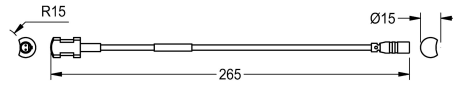

### KWC-No.

**2000100975**

Uitvoering voor warmwaterleiding

**2000100976**

Uitvoering voor koudwaterleiding.

Contact-temperatuursensor voor A3000 open armaturen, voor meting van temperaturen met PT1000 meetelement.