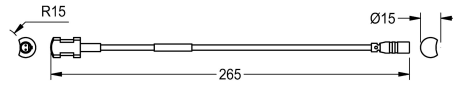

KWC AQUA3000OPEN Dotykowy czujnik temperatury

Modell-Linie: AQUA3000OPEN | ZAQUA021

Zarządzanie wodą | Wyposażenie dodatkowe do zarządzania wodą

KWC-No.

2000100975

Wersja do przewodu ciepłej wody

2000100976

Do przewodu zimnej wody

Contact temperature sensor for application with A3000 open fittings, for recording temperatures with PT1000 measuring element.

For cold-water pipeline

Dane techniczne

Rodzaj czujnika