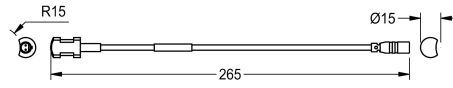

KWC AQUA3000OPEN Kontakttemperatursensor

Modell-Linie: AQUA3000OPEN | ZAQUA021

Vattenhantering | Kompletterande delar vattenhantering

KWC-No.

2000100975

Version for hot water pipe

2000100976

Version for cold water pipe

Kontakttemperatursensor för användning med A3000 öppna anslutningar för registrering av temperaturer med mätelementet PT1000.

För kallvattenrör

Technical Data

Typ av sensor

Temperatur sensor