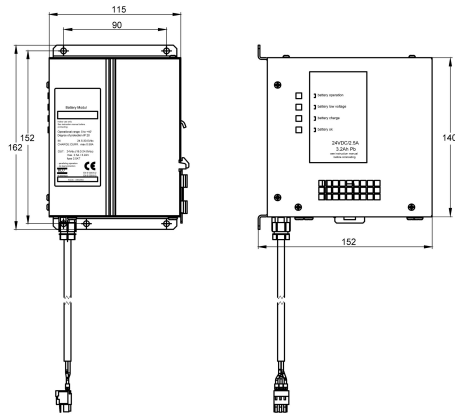

KWC AQUA3000OPEN Nepřerušitelný napájecí zdroj

Modell-Linie: AQUA3000OPEN | ZAQUA006

Systém řízení spotřeby vody | Příslušenství Řízená spotřeba vody

KWC-No.

2000100977

Napájecí napětí: 24 V DC/3,2 Ah

Nepřerušitelný napájecí zdroj A3000 open pro připojení k funkční řídicí

jednotce ECC 24 V DC/3,2 Ah.

Technické údaje

A3000 open-kompatibilní

Výstupní napětí

Celková hloubka

Celková výška

Celková šířka

Příkonu

Systém ochrany IP

Výstupní napětí UOM

ano

24 Volt

152 mm

162 mm

115 mm

Ne

IP20

DC (stejnoseměrný proud)