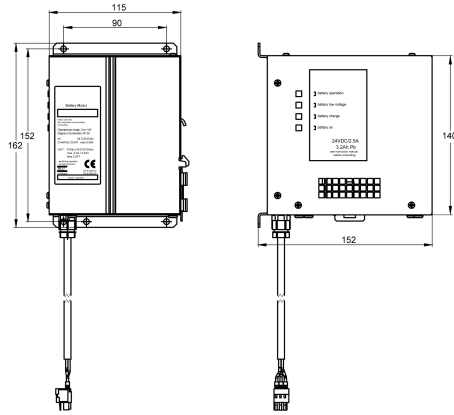

KWC AQUA3000OPEN Unterbrechungsfreie Stromversorgung

Modell-Linie: AQUA3000OPEN | ZAQUA006
Wassermanagement | Zubehör Wassermanagement

KWC-Nr.

2000100977

Unterbrechungsfreie Stromversorgung, 24 V DC/3,2 Ah

Unterbrechungsfreie Stromversorgung A3000 open zum Anschluss an ECC Funktionscontroller, 24 V DC / 3.2 Ah.

Technische Daten

A3000 open-kompatibel

Ausgangsspannung

Gesamttiefe

Gesamthöhe

Gesamtbreite

Netzschalter

Schutzart IP

Ausgangsspannung (Messeinheit)

IgPosNumber

ja

24 Volt

152 mm

162 mm

115 mm