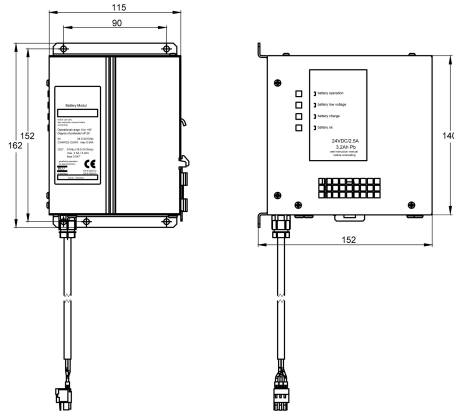

KWC AQUA3000OPEN Unterbrechungsfreie Stromversorgung

Modell-Linie: AQUA3000OPEN | ZAQUA006
Wassermanagement | Zubehör Wassermanagement

KWC-Nr.

2000100977

Unterbrechungsfreie Stromversorgung, 24 V DC/3,2 Ah

Unterbrechungsfreie Stromversorgung A3000 open zum Anschluss an ECC Funktionscontroller, 24 V DC / 3.2 Ah.

Technische Daten

A3000 open-kompatibel	ja
Ausgangsspannung	24 Volt
Gesamttiefe	152 mm
Gesamthöhe	162 mm
Gesamtbreite	115 mm
Netzschalter	nein
Schutzart IP	IP20
Ausgangsspannung (Messeinheit)	DC
teamNumber	0