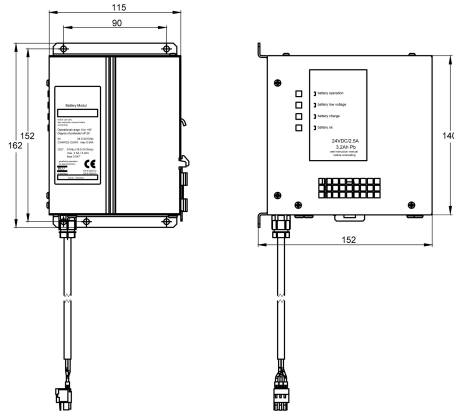

KWC AQUA3000OPEN Unterbrechungsfreie Stromversorgung

Modell-Linie: AQUA3000OPEN | ZAQUA006
Wassermanagement | Zubehör Wassermanagement

KWC-Nr.

2000100977

Unterbrechungsfreie Stromversorgung, 24 V DC/3,2 Ah

Unterbrechungsfreie Stromversorgung A3000 open zum Anschluss an ECC Funktionscontroller, 24 V DC / 3.2 Ah.

Technische Daten

A3000 open-kompatibel	ja
Ausgangsspannung	24 Volt
Gesamttiefe	152 mm
Gesamthöhe	162 mm
Gesamtbreite	115 mm
Netzschalter	nein
Schutzart IP	IP20
Ausgangsspannung (Messeinheit)	DC