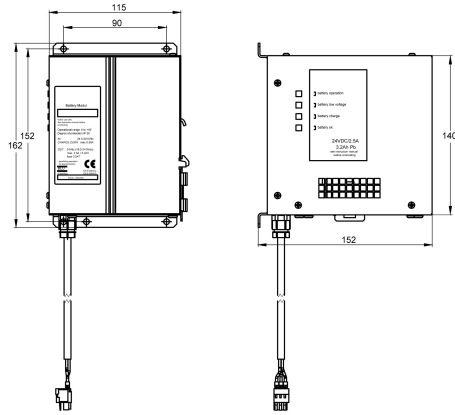

KWC AQUA3000OPEN Fuente de alimentación ininterrumpida

Modell-Linie: AQUA3000OPEN | ZAQUA006
Suministro de agua | Accesorios para la gestión de agua

KWC-No.

2000100977

Fuente de alimentación ininterrumpida, 24 V CC/3,2 Ah

Fuente de alimentación ininterrumpida - A3000 open para conectar a

controlador de función ECC, 24 V DC / 32 Ah.

Datos técnicos

A3000 open-compatible

Tensión de salida

Profundidad

Altura

Anchura total

Interruptor

Sistema de protección de propiedad

Tipo de salida de corriente

Si

24 Voltio

152 mm

162 mm

115 mm