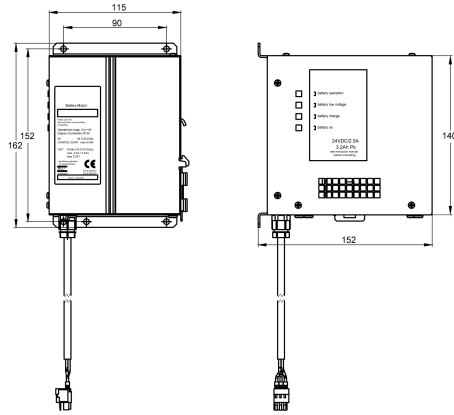

### KWC-No.

**2000100977**

Tension d'alimentation. 24 V CC/3,2 Ah

Alimentation électrique évitant les coupures de courant A3000 open, pour connexion à un contrôleur de fonction ECC, 24 V C.C. / 3,2

Ah.

### Données techniques

A3000 open-compatible

Voltage de sortie

Profondeur totale

Hauteur totale

Largeur totale

Interrupteur de puissance

Système de protection IP

Tension de sortie UDM (unité de mesure)

Oui

24 Volt

152 mm

162 mm

115 mm

Non

IP20