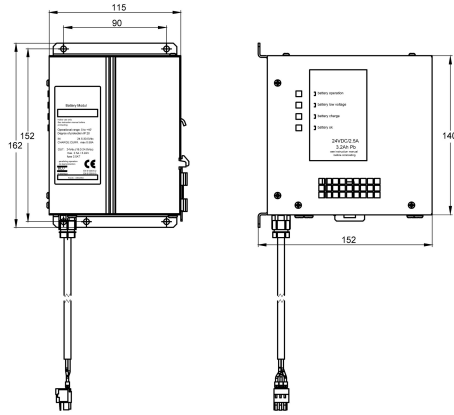

### KWC-No.

**2000100977**

Ononderbroken stroomvoorziening, 24 V DC/3,2 Ah

Ononderbroken stroomvoorziening - A3000 open voor aansluiting op ECC-functiecontroller, 24 V DC / 3,2 Ah.

### Technical Data

A3000 open-compatibel

Uitgangsspanning

Totale diepte

Totale hoogte

Totale breedte

Vermogensschakelaar

IP bescherming

Output voltage meeteenheid

Ja

24 Volt

152 mm

162 mm

115 mm

Neen

IP20