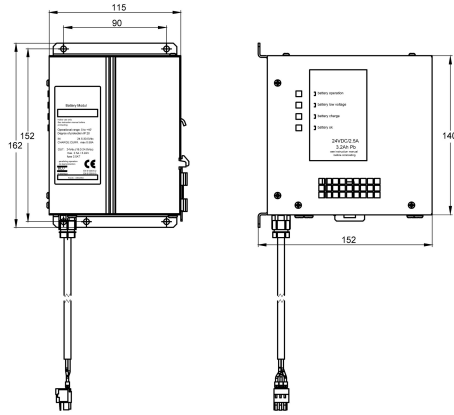

KWC AQUA3000OPEN Onderbrekingsvrije stroomvoorziening

Modell-Linie: AQUA3000OPEN | ZAQUA006

Aqua 3000 open Watermanagementsysteem | Accessoires voor watermanagement

KWC-No.

2000100977

Ononderbroken stroomvoorziening, 24 V DC/3,2 Ah

Ononderbroken stroomvoorziening - A3000 open voor aansluiting op ECC-functiecontroller, 24 V DC / 3,2 Ah.

Technical Data

A3000 open-compatibel

Uitgangsspanning

Totale diepte

Totale hoogte

Totale breedte

Vermogensschakelaar

IP bescherming

Output voltage meeteenheid

Ja

24 Volt

152 mm

162 mm

115 mm

Neen