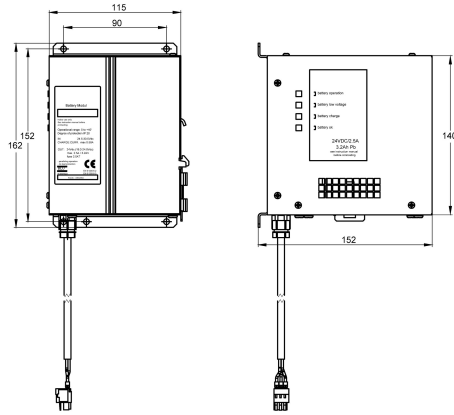

KWC AQUA3000OPEN

Zasilacz awaryjny

Modell-Linie: AQUA3000OPEN | ZAQUA006

Zarządzanie wodą | Wyposażenie dodatkowe do zarządzania wodą

KWC-No.

2000100977

Zasilacz awaryjny, 24 V DC/3,2 Ah

Zasilacz awaryjny – A3000 open na wypadek spadku lub zaniku napięcia, podłączany do sterownika funkcji ECC w celu ochrony

przed spadkiem lub zanikiem pierwotnego napięcia sieciowego 230 V AC. 24 V DC/3,2 Ah.

Dane techniczne

A3000 open-kompatybilny

Napięcie wyjściowe

Łączna głębokość

Łączna wysokość

Łączna szerokość

Wyłącznik zasilania

System ochrony IP

JM napięcia wyjściowego

Tak

24 Volt

152 mm

162 mm

115 mm

Nie