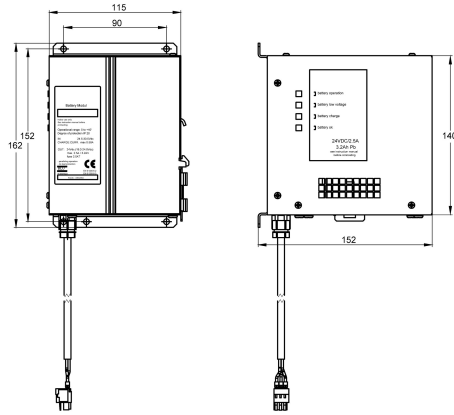

KWC AQUA3000OPEN Avbrottsfri strömförsörjning

Modell-Linie: AQUA3000OPEN | ZAQUA006

Vattenhantering | Kompletterande delar vattenhantering

KWC-No.

2000100977

Uninterruptible power supply, 24 V DC/3.2 Ah

Avbrottsfri strömförsörjning - A3000 öppen för anslutning till ECC-funktionsstyrenhet, 24 V likström /3,2 Ah.

Technical Data

A3000 open-kompatibel

Matning spänning

Övergripande djup

Total höjd

Total bredd

kraft kontakt

Skydds system IP

Utspanning mätenhet

Ja

24 Volt

152 mm

162 mm

115 mm

Nej

IP20