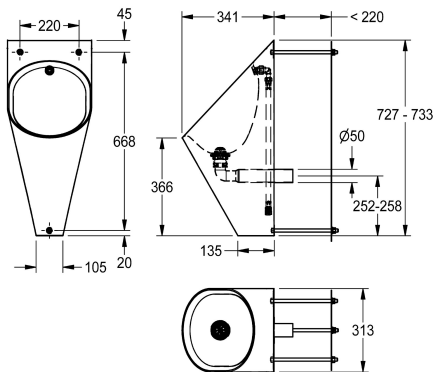

KWC HEAVY-DUTY Urinal

Modell-Linie: HEAVYDUTY | HDTX538
Pisoáry a WC | Pisoáry

KWC-No.

2000101023

Wall-mounted urinal, dimensions 313 x 734 x 342 mm (W x H x D)

2000103385

Pisoár se skrytým automatickým ovládaním splachování

Závěsný pisoár, z chromikové oceli, povrch hedvábně matný, tloušťka materiálu 1,2 mm, oválný tvar mísy, splachovací hlavice G 1/2 B z chromikové oceli, odtok horizontální směrem dozadu, zcela uzavřený plášť, se závitovými tyčemi k montáži ze servisní místnosti

Způsob montáže

montáž do zdi, na hmoždinky

montáž na stěnu

Typ odpadové sady

vypouklý odtok

děrovaný odtok

pro zabránění vandalizmu. Včetně a sítkového ventilu.

Rozměry 313 x 734 x 342 mm (š x v x h)

Odpad

G 1/2 B

ušlechtilá ocel

1.4301

1.2 mm

DN 50

342 mm

733 mm