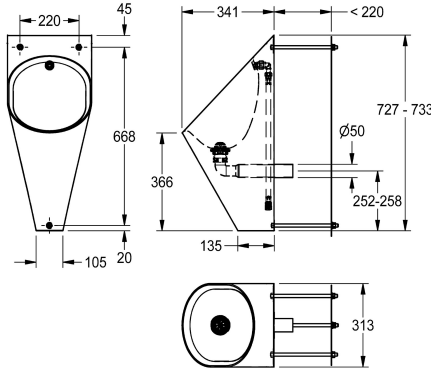

KWC Urinario HEAVY-DUTY

Modell-Linie: HEAVYDUTY | HDTX538
Urinaris e inodoros | Urinaris

KWC-No.

2000101023

Urinario de pared, dimensiones 313 x 734 x 342 mm (an x al x pr)

2000103385

Orinal individual, montaje oculto con varillas de acero

Tipo de montaje

Instalación con fijación a través de la pared

Montaje a pared

Tipo de vertedero

Residuos cúpula

Residuos de perforación

Orinal individual, montaje oculto con varillas de acero inoxidable por detrás de la pared (desde un cuarto de servicio), acero inoxidable, acabado satinado, espesor del material de 1,2 mm, cubeta ovalada, salida horizontal oculta orientada hacia la pared. Este producto cumple con la directiva EN 80 sobre montaje y fijación.

Tomillos ocultos, incluye pernos ocultos para fijar a la pared. Descarga de 4 litros. Incluye espátula de acero inoxidable de 1/2".

Dimensiones 313 x 733 x 342 mm (L x A x P)

Datos técnicos

Diámetro de entrada

DN 50

Profundidad

342 mm

Altura

733 mm

Anchura total

313 mm

sifón incluidos