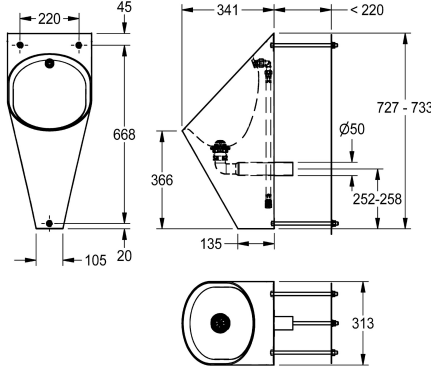

### KWC-No.

**2000101023**

Wall-mounted urinal, dimensions 313 x 734 x 342 mm (W x H x D)

huuhtelu. Ruostumattomasta teräksestä valmistetulla 1/2" huuhtelusuuttimella ja kupumaisen pohjaventtiilin.

Mitat 313 x 734 x 342 mm (L x K x S)

### Tekniset tiedot

Sisääntuloaukon koko

Materiaali

Rst teräslaji

Materiaalin vahvuus

Ulostuloaukon halkaisija

Kokonaissyvyys

Kokonais korkeus

733 mm

313 mm

Ei

Satiinpintainen

Vesi

Seinämän läpivienti

Urinaali

Kupera pohjaventtiili