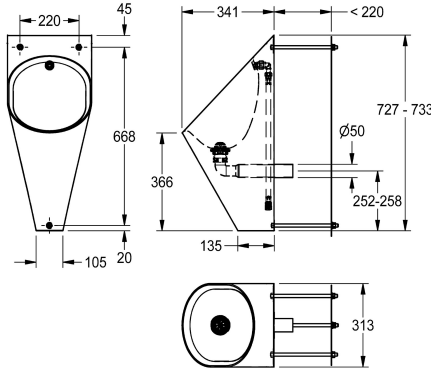

KWC HEAVY-DUTY Urinoir

Modell-Linie: HEAVYDUTY | HDTX538
Urinoirs et WC | Urinoirs

KWC-No.

2000101023

Urinoir mural, dimensions 313 x 734 x 342 mm (l x H x P)

2000103385

Urinoir individuel, montage dissimulé avec barres en inox à travers le mur

Type de montage

Verrou fixe avec le mur de conduit

Montage mural

Type de kit d'évacuation

Evacuation bombée

évacuation perforée

Urinoir individuel, en inox, montage dissimulé avec tige fileté à fixer à travers le mur (gaine technique requis à l'arrière), finition satinée, épaisseur du matériau de 1,2 mm, vasque ovale, sortie horizontale dissimulée et orientée vers le mur, montage et fixation conformes à

la norme EN 80, vis cachées. Boulons de fixation murale fournis. Tête de pulvérisation en inox 1/2" et bonde bombée fournis.

Dimensions 313 x 733 x 342 mm (L x H x P)

Données techniques

Taille de l'alimentation

DN 50

Profondeur totale

342 mm

Hauteur totale

733 mm

Largeur totale

313 mm

siphon intégré