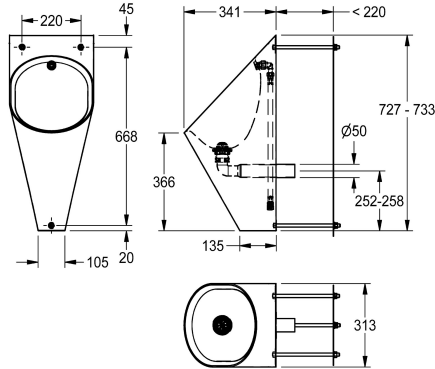

KWC HEAVY-DUTY Orinatoio singolo sospeso

Modell-Linie: HEAVYDUTY | HDTX538
Orinatoio e WC | Orinatoio singoli

KWC-No.

2000101023

Orinatoio sospeso, dimensioni 313 x 734 x 342 mm (L x A x P)

2000103385

Versione come orinatoio a parete con comando di risciacquo invisibile

Con getto in acciaio inox 1/2" inclusi.

Dimensione 313 x 732 x 342 mm (L x A x P)

Dati tecnici

Dimensione mandata

G 1/2 B

Materiale

Acciaio inox

Codice materiale

1.4301

Spessore del materiale

1.2 mm

Dimensione scarico

DN 50

Profondità totale

342 mm

Altezza totale

733 mm

Larghezza complessiva

313 mm

sifone incluso

No

Finitura della superficie

Finitura satinata

Tipo di flussaggio