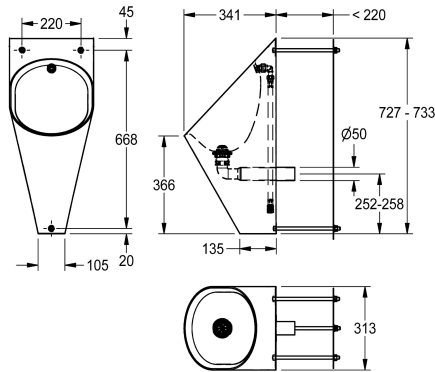

KWC HEAVY-DUTY

Orinatoio singolo sospeso

Modell-Linie: HEAVYDUTY | HDTX538

Orinatoio e WC | Orinatoio singoli

KWC-No.

2000101023

Orinatoio sospeso, dimensioni 313 x 734 x 342 mm (L x A x P)

2000103385

Con getto in acciaio inox 1/2" inclusi.

Dimensione 313 x 732 x 342 mm (L x A x P)

Dati tecnici

Dimensione mandata

G 1/2 B

Materiale

Acciaio inox

Codice materiale

1.4301

Spessore del materiale

1.2 mm

Dimensione scarico

DN 50

Profondità totale

342 mm

Altezza totale

733 mm

Larghezza complessiva

313 mm

sifone incluso

No

Finitura della superficie

Finitura satinata

Tipo di flussaggio