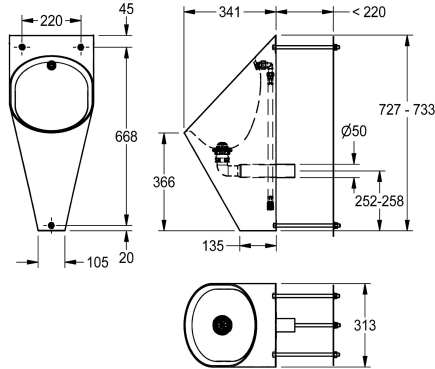

KWC HEAVY-DUTY Wandurinoir

Modell-Linie: HEAVYDUTY | HDTX538
Urinoirs en toiletten | Urinoirs

KWC-No.

2000101023

Wall-mounted urinal, dimensions 313 x 734 x 342 mm (W x H x D)

2000103385

Version as wall-mounted urinal with invisible flushing control

Type montage

Montage met wanddoorvoer

Wandmontage

Type afvoer kit

Afvoerplug met kap

Roosterafvoerplug

Wandurinoir van roestvrij staal, oppervlak zijdemat, materiaaldikte 1,2 mm, ovale vorm, onzichtbare bevestiging door montage met draadstangen, aansluiting en onderhoud via serviceruimte, horizontale afvoer naar achteren, montage en bevestiging voldoen aan EN80. Verborgen schroeven, inclusief roestvrijstalen

draadstangen. 4 liter-spoeling. Met roestvrijstalen sproeikop van 1/2".

Afmetingen 313 x 733 x 342 mm (B x H x D)

Technical Data

Inlaat omvang

G 1/2 B

Materiaal

Roestvrij staal

Materiaalcode

1.4301

Materiaaldikte

1.2 mm

Uitlaat diameter

DN 50

Totale diepte

342 mm

Totale hoogte

733 mm

Totale breedte

313 mm

inclusief sifon

Neen

Oppervlakafwerking

Zijdeglans

Type spoeling

Met waterspoeling

Type montage

Montage met wanddoorvoer

Type urinoir

Enkele urinoir

Type afvoer kit

Afvoerplug met kap

Waterinlaat

Verdekte montage

Waterafvoer

Verdekte montage