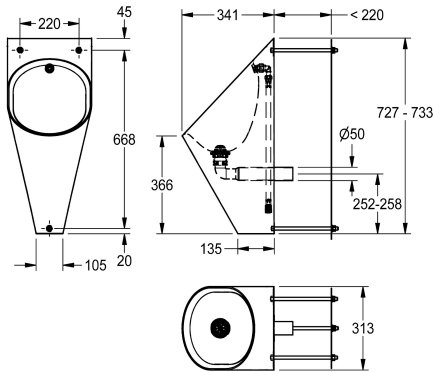

KWC HEAVY-DUTY Wandurinoir

Modell-Linie: HEAVYDUTY | HDTX538
Urinoirs en toiletten | Urinoirs

KWC-No.

2000101023

Wall-mounted urinal, dimensions 313 x 734 x 342 mm (W x H x D)

2000103385

Version as wall-mounted urinal with invisible flushing control

draadstangen. 4 liter-spoeling. Met roestvrijstalen sproeikop van 1/2".

Afmetingen 313 x 733 x 342 mm (B x H x D)

Technical Data

Inlaat omvang

G 1/2 B

Materiaal

Roestvrij staal

Materiaalcode

1.4301

Materiaaldikte

1.2 mm

Uitlaat diameter

DN 50

Totale diepte

342 mm

Totale hoogte

733 mm

Totale breedte

313 mm

inclusief sifon

Neen

Oppervlakafwerking

Zijdeglans

Type spoeling