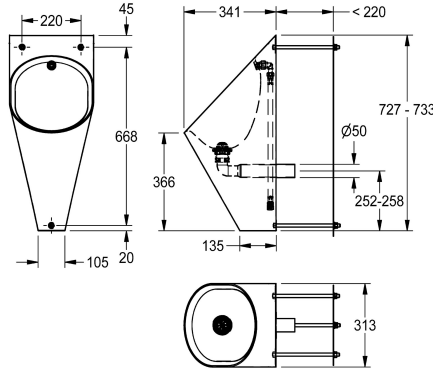

KWC HEAVY-DUTY Urinal

Modell-Linie: HEAVYDUTY | HDTX538
WC och urinoarer | Urinaler singel

KWC-No.

2000101023

Wall-mounted urinal, dimensions 313 x 734 x 342 mm (W x H x D)

2000103385

Version as wall-mounted urinal with invisible flushing control

Typ av montering

Bult fixering med rörgenomföring

Väggmontering

Typ av avfallsbehållare

Kupolformad avloppsil

Perforerad avloppsil

Enkel urinal, dold montering med rostfria gängstavar genom väggen (servicrum krävs bakom), rostfritt stål, borstad yta, godstjocklek 1,2 mm, oval skål, dolt horisontellt utlopp mot väggen, montering och fixering i enlighet med EN80, dolda skruvar inkl.

fästbultar för väggen. 4 liters spolning.

Med spridare av rostfritt stål 1/2 tum, inkl. silventil.

Technical Data

Inbyggnadsmått

Material

Materialkod

Material tjocklek

Utløppets storlek

342 mm

733 mm

313 mm

Nej

Satin yta

Vatten

Bult fixering med rörgenomföring

En urinal