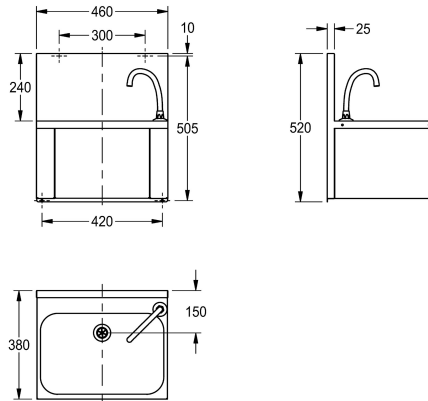

KWC ANIMA

Lavabo à commande au genou

Modell-Linie: ANIMA | ANMX206

Lavabos | Lavabos

KWC-No.

2000101025

Dimensions 420 x 380 x 520 mm (L x H x P)

Lave-mains à commande au genou en inox, finition satinée, épaisseur du matériau 0,9 mm. Livré complet avec col de cygne positionné dans l'angle arrière droit et évacuation 32 mm. Remarque: la valve de pré-mélange et la tuyauterie qui relie le col de cygne et le panneau frontal commandé au genou sont fournis avec le lave-mains. Montage mural en adaptant une bande supérieure

sous le retour de la remontée et en vissant à travers les supports arrière. Vis et bouchons non fournis.

Dimensions 460 x 520 x 380 mm (L x H x P)

Dimensions de la vasque 420 x 265 mm (L x P)

Données techniques

Vasque - hauteur du vasque

265 mm

finition du bac

Finition satinée

Profondeur du vasque

410 mm

Forme du bac

Rectangle arrondi

Hauteur totale

520 mm

Largeur totale

460 mm

Trop-plein

Non

Support arrière

Non