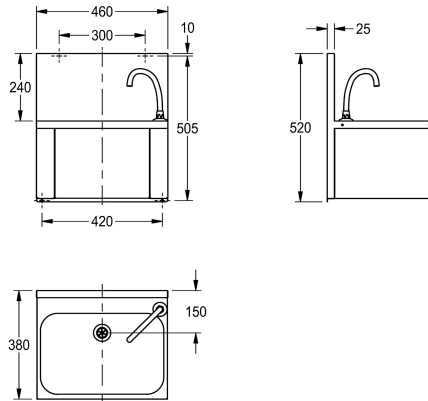

KWC ANIMA

Lavabo igienico con comando a ginocchio

Modell-Linie: ANIMA | ANMX206

Lavabi | Lavabi

KWC-No.

2000101025

Dimensioni 420 x 380 x 520 mm (L x A x P)

Lavabo igienico con comando a ginocchio e paraspruzzi, installazione a parete, acciaio inox 18/10, finitura satinata, spessore 0,9 mm, forma della vasca rettangolare, azionamento tramite la pressione sulla piastra frontale, temperatura dell'acqua regolabile tramite valvola di miscelazione integrata, bocca girevole,

pielletta di scarico inclusa. Materiale di fissaggio non compreso nella fornitura.

Dimensioni 460 x 520 x 380 mm (L x A x P)
Dimensioni vasca 410 x 265 mm (L x P)

Dati tecnici

Altezza vasca
Finitura vasca
Profondità orizzontale della vasca
Forma della vasca
Materiale
Codice materiale
Spessore del materiale
Profondità totale
Altezza totale
Larghezza complessiva
Troppo pieno
Altezza alzatina
Paraspruzzi
Finitura della superficie
Posizione foro rubinetto
Piano rubinetteria
Tipo di montaggio
Posizione del foro di scarico
gruppo di scarico incluso
Dimensione dello scarico
teamNumber

265 mm
Finitura satinata
410 mm
Rettangolo arrotondato
Acciaio inox
1.4301
0.9 mm
380 mm
520 mm
460 mm
No
No
Si
Finitura satinata
Destro /destra
Si
Installazione a parete
Centrale posteriore
Si
DN 32
0