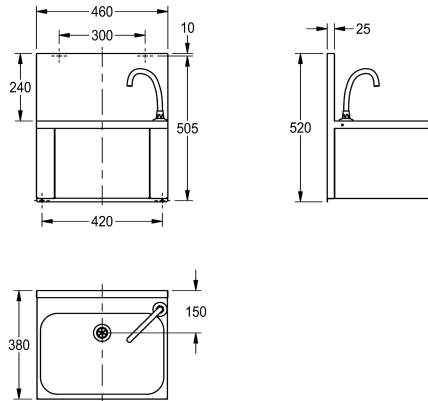

### KWC-No.

**2000101025**

Dimensioni 420 x 380 x 520 mm (L x A x P)

Lavabo igienico con comando a ginocchio e paraspruzzi, installazione a parete, acciaio inox 18/10, finitura satinata, spessore 0,9 mm, forma della vasca rettangolare, azionamento tramite la pressione sulla piastra frontale, temperatura dell'acqua regolabile tramite valvola di miscelazione integrata, bocca girevole,

pielletta di scarico inclusa. Materiale di fissaggio non compreso nella fornitura.

Dimensioni 460 x 520 x 380 mm (L x A x P)  
Dimensioni vasca 410 x 265 mm (L x P)

### Dati tecnici

Altezza vasca	265 mm
Finitura vasca	Finitura satinata
Profondità orizzontale della vasca	410 mm
Forma della vasca	Rettangolo arrotondato
Materiale	Acciaio inox
Codice materiale	1.4301
Spessore del materiale	0.9 mm
Profondità totale	380 mm
Altezza totale	520 mm
Larghezza complessiva	460 mm
Troppo pieno	No
Altezza alzatina	No
Paraspruzzi	Si
Finitura della superficie	Finitura satinata
Posizione foro rubinetto	Destro /destra
Piano rubinetteria	Si
Tipo di montaggio	Installazione a parete
Posizione del foro di scarico	Centrale posteriore
gruppo di scarico incluso	Si
Dimensione dello scarico	DN 32

Altezza vasca	265 mm
Finitura vasca	Finitura satinata
Profondità orizzontale della vasca	410 mm
Forma della vasca	Rettangolo arrotondato
Materiale	Acciaio inox
Codice materiale	1.4301
Spessore del materiale	0.9 mm
Profondità totale	380 mm
Altezza totale	520 mm
Larghezza complessiva	460 mm
Troppo pieno	No
Altezza alzatina	No
Paraspruzzi	Si
Finitura della superficie	Finitura satinata
Posizione foro rubinetto	Destro /destra
Piano rubinetteria	Si
Tipo di montaggio	Installazione a parete
Posizione del foro di scarico	Centrale posteriore
gruppo di scarico incluso	Si
Dimensione dello scarico	DN 32