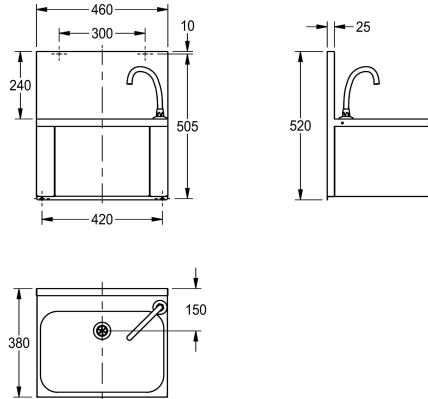

### KWC-No.

**2000101025**  
Knädrivet tvättställ

Knädrivet tvättställ är tillverkat av rostfritt stål-satinpolerad finish, materialtjocklek 0,9 mm. Levereras komplett med vattenpip placerad i det bakre högra hörnet och 32 mm avloppsutlopp. Obs: Förblandningsventilen och rörsystemet som förbinder vattenpipen med den knästyrda frontpanelen levereras alla med tvättstället.

Väggmonterad genom att montera en toppjogglelist under den uppstående returen och genom att skruva fast genom de integrerade bakre fästena. Skruvar och pluggar medföljer inte. Mått 420 x 520 x 380 mm (B x H x D). Skålens mått 410 x 265 mm (B x D)

### Technical Data

Skål- skål djup	265 mm
Skål finish	Satin yta
Skål - djup	410 mm
Skål form	Rundad rektangel
Material	Rostfritt stål
Materialkod	1.4301
Material tjocklek	0.9 mm
Övergripande djup	380 mm
Total höjd	520 mm
Total bredd	460 mm
Bräddavlopp	Nej
Bakre stående	Nej
Utslagsback	Ja
Ytfinish	Satin yta
Kranhålsplacering	Höger
Kran hylla	Ja
Typ av montering	Väggmontering
Avfalls håls placering	Bakre mitten
avfallsbehållare ingår	Ja
Avfalls storlek	DN 32

265 mm
Satin yta
410 mm
Rundad rektangel
Rostfritt stål
1.4301
0.9 mm
380 mm
520 mm
460 mm
Nej
Nej
Ja
Satin yta
Höger
Ja
Väggmontering
Bakre mitten
Ja
DN 32