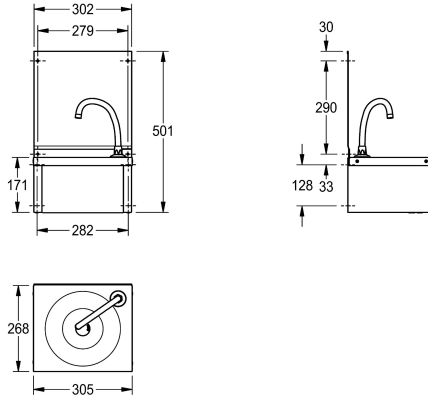

KWC ANIMA

Umyvadlo k ovládání kolenem

Modell-Linie: ANIMA | ANMX216

Umyvadla | Umyvadla

KWC-No.

2000101028

Hygienické umyvadlo s ovládáním kolenem, z chromiklové oceli, povrch hedvábně matný, tloušťka materiálu 0,9 mm, kulatý tvar umyvadla, spouštění na čelní desce, teplota vody regulovatelná pomocí integrovaného směšovacího ventilu, včetně vývodu.

Upevňovací materiál není součástí dodávky.

Rozměry 305 x 501 x 268 mm (š x v x h)
Rozměry prohlubně 240 x 125 mm (š x h)

Technické údaje

| |
|--------------------------|
| Výška zadní desky |
| Typ umyvadla |
| Umístění umyvadla |
| Umyvadlo - výška |
| Celková délka umyvadla |
| Umyvadlo - hloubka |
| Tvar umyvadla |
| Umyvadlo - šířka |
| Barva |
| Materiál |
| Kód materiálu |
| Tloušťka materiálu |
| Celková hloubka |
| Celková výška |
| Celková šířka |
| Přepad |
| Zadní lišta |
| Zadní stěna |
| Povrch |
| Počet otvorů pro baterie |
| Otvor pro závit |
| Otvor pro baterii |
| Místo pro armaturu |
| Způsob montáže |
| Umístění odtoku |
| Včetně odpadové sady |

| |
|---------------------|
| 330 mm |
| koupelnové umyvadlo |
| středový |
| 171 mm |
| hedvábně matný |
| 221 mm |
| kruhový |
| 221 mm |
| bezbarvý |
| ušlechtilá ocel |
| 1.4301 |
| 0.9 mm |
| 268 mm |
| 501 mm |
| 305 mm |
| Ne |
| Ne |
| ano |
| hedvábně matný |
| 1 |
| 32 mm |
| pravě |
| Ne |
| montáž na stěnu |
| centrální |
| ano |

KWC ANIMA
Umyvadlo k ovládání kolenem

Modell-Linie: ANIMA | ANMX216
Umyvadla | Umyvadla

Velikost odpadu

DN 25