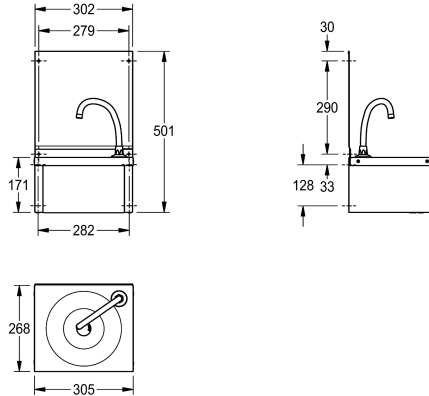

KWC ANIMA

Wastafel met knie- of heupbediening

Modell-Linie: ANIMA | ANMX216

Wastafels | Wastafels

KWC-No.

2000101028

Wastafel met kniebediening van roestvrij staal, oppervlak zijdemat, materiaaldikte 0,9 mm, ronde kom, activatie via frontpaneel, watertemperatuur via mengventiel in te stellen, inclusief afvoerplug. Bevestigingsmateriaal niet inbegrepen.

Afmetingen 305 x 501 x 268 mm (B x H x D)
Afmetingen waskom 240 x 125 mm (B x D)

Technical Data

| |
|-----------------------|
| Spatplaat hoogte |
| Type waskom |
| Kuippositie |
| Kuip - kuip diepte |
| Afwerking kuip |
| Kuip - diepte |
| Kuipvorm |
| Kuip - breedte |
| Kleur |
| Materiaal |
| Materiaalcode |
| Materiaaldikte |
| Totale diepte |
| Totale hoogte |
| Totale breedte |
| Overloop |
| Opstaande achterkant |
| Spatplaat |
| Oppervlakafwerking |
| Aantal kraangaten |
| Kraangat diameter |
| Kraangatpositie |
| Kraanvlak |
| Type montage |
| Positie afvoeropening |
| afvoer kit inbegrepen |

| |
|-----------------|
| 330 mm |
| Inbouwastafel |
| Centraal |
| 171 mm |
| Zijdeglans |
| 221 mm |
| Cirkel |
| 221 mm |
| Geen kleur |
| Roestvrij staal |
| 1.4301 |
| 0.9 mm |
| 268 mm |
| 501 mm |
| 305 mm |
| Neen |
| Neen |
| Ja |
| Zijdeglans |
| 1 |
| 32 mm |
| Rechts |
| Neen |
| Wandmontage |
| Centraal |
| Ja |

KWC ANIMA

Wastafel met knie- of heupbediening

Modell-Linie: ANIMA | ANMX216
Wastafels | Wastafels

Afvoer afmetingen

DN 25
