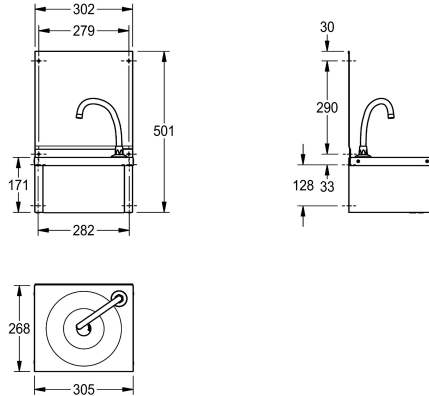

#### KWC-No.

**2000101028**

Umywalka higieniczna obsługiwana kolanem. Stal szlachetna, powierzchnia szlifowana matowa, grubość materiału 0,9 mm, komora okrągła, umywalka uruchamiana za pomocą płyty czołowej, regulacja temperatury wody za pomocą zintegrowanego zaworu mieszającego, w komplecie wylewka wody. W zestawie

brak materiałów montażowych.

Wymiary 305 x 501 x 268 mm (szer. x wys. x głęb.)

Wymiary 240 x 125 mm (szer. x głęb.)

#### Dane techniczne

Wysokość tylnej ścianki przeciwbryzgowej	330 mm
Rodzaje umywalk	Umywalka częściowo wbudowana w blat
Umieszczenie komory	W środku
Komora - głębokość komory	171 mm
Wykończenie powierzchni miski	Matowe
Głębokość komory	221 mm
Kształt miski	Okrąg
Szerokość komory	221 mm
Kolor	Brak koloru
Materiał	Stal szlachetna
Kod materiałowy	1.4301
Grubość materiału	0.9 mm
Łączna głębokość	268 mm
Łączna wysokość	501 mm
Łączna szerokość	305 mm
Przelew	Nie
Tylna krawędź przyścienna	Nie
Ścianka tylna	Tak
Wykończenie powierzchni	Matowe
Liczba otworów na baterię	1
Średnica otworu na armaturę	32 mm
Pozycja otworu na baterię	Po prawej stronie
Półka na baterię	Nie
Rodzaj montażu	Montaż naścienny
Pozycja ujścia	W środku

Wysokość tylnej ścianki przeciwbryzgowej	330 mm
Rodzaje umywalk	Umywalka częściowo wbudowana w blat
Umieszczenie komory	W środku
Komora - głębokość komory	171 mm
Wykończenie powierzchni miski	Matowe
Głębokość komory	221 mm
Kształt miski	Okrąg
Szerokość komory	221 mm
Kolor	Brak koloru
Materiał	Stal szlachetna
Kod materiałowy	1.4301
Grubość materiału	0.9 mm
Łączna głębokość	268 mm
Łączna wysokość	501 mm
Łączna szerokość	305 mm
Przelew	Nie
Tylna krawędź przyścienna	Nie
Ścianka tylna	Tak
Wykończenie powierzchni	Matowe
Liczba otworów na baterię	1
Średnica otworu na armaturę	32 mm
Pozycja otworu na baterię	Po prawej stronie
Półka na baterię	Nie
Rodzaj montażu	Montaż naścienny
Pozycja ujścia	W środku