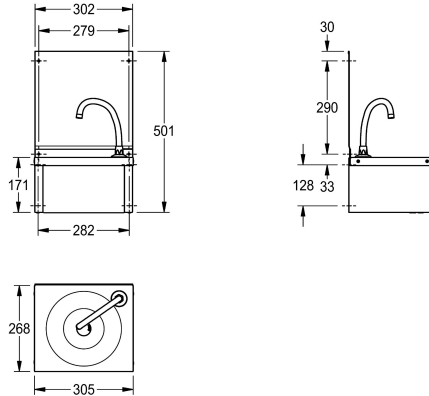

KWC ANIMA ANMX216 Knädrivet tvättställ

Modell-Linie: ANIMA | ANMX216
Tvättställ | Tvättställ

KWC-No.

2000101028
Knädrivet tvättställ

Knädrivet tvättställ är tillverkat av rostfritt stål - satinpolerad finish, materialtjocklek 0,9 mm. Levereras komplett med vattenpip placerad i bakre högra hörnet och 32 mm avloppsutlopp. Obs: Förblandningsventilen och rörsystemet som förbinder vattenpipen med den knästyrda frontpanelen levereras alla med tvättstället.

Väggmonterad genom att montera en toppjogglelist under den uppstående returen och genom att skruva fast genom de integrerade bakre fästena. Skruvar och pluggar medföljer inte. Mått 305 x 501 x 268 mm (B x H x D). Skålens mått 240 x 125 mm (B x D)

Technical Data

Höjd på stänkskydd	330 mm
Typ av skål	Tom skål
skål placering	Mitten
Skål.- skål djup	171 mm
Skål finish	Satin yta
Skål - djup	221 mm
Skål form	Rund
Skål - vidd	221 mm
Färg	Ingen färg
Material	Rostfritt stål
Materialkod	1.4301
Material tjocklek	0.9 mm
Övergripande djup	268 mm
Total höjd	501 mm
Total bredd	305 mm
Bräddavlopp	Nej
Bakre stående	Nej
Utslagsback	Ja
Ytfinish	Satin yta
Antal kranhåll	1
Kranhållsdiameter	32 mm
Kranhållsplacering	Höger
Kran hylla	Nej
Typ av montering	Väggmontering
Avfalls hålls placering	Mitten

Höjd på stänkskydd	330 mm
Typ av skål	Tom skål
skål placering	Mitten
Skål.- skål djup	171 mm
Skål finish	Satin yta
Skål - djup	221 mm
Skål form	Rund
Skål - vidd	221 mm
Färg	Ingen färg
Material	Rostfritt stål
Materialkod	1.4301
Material tjocklek	0.9 mm
Övergripande djup	268 mm
Total höjd	501 mm
Total bredd	305 mm
Bräddavlopp	Nej
Bakre stående	Nej
Utslagsback	Ja
Ytfinish	Satin yta
Antal kranhåll	1
Kranhållsdiameter	32 mm
Kranhållsplacering	Höger
Kran hylla	Nej
Typ av montering	Väggmontering
Avfalls hålls placering	Mitten