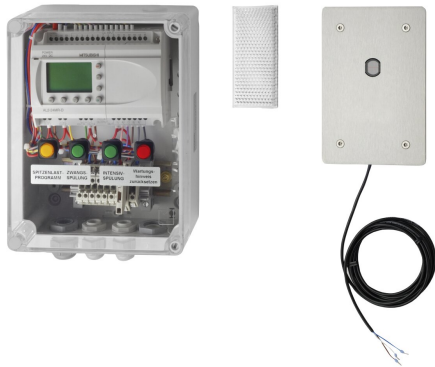

KWC Lichtschrankensteuerung

Modell-Linie: LIGHT-BARRIER | AQR440
Spülarmaturen | Elektronische Urinalspülarmaturen

KWC-Nr.

2000101045

Lichtschrankensteuerung zur berührungslosen, automatischen Spülung von Reihenurinalanlagen mit einer Nischenbreite bis

maximal 9,5 Meter bestehend aus Steuerung, Sensor und Reflektor, 24 V DC.

Technische Daten

Voreinstellung Hygienespülung

nicht aktiviert

Spülmenge einstellbar

nein

Funktionsprinzip

elektronisch selbstschließend

Material Gehäuse

Kunststoff

Gesamttiefe

107 mm

Gesamthöhe

220 mm

Gesamtbreite

168 mm

Art der Montage

Wandmontage

Art der Bedienung

Sensorbetätigung

Typ des Sensors

opto-elektronischer Sensor

Grundfarbe

sonstige