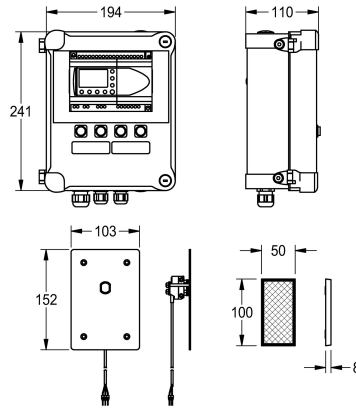

KWC Lichtschrankensteuerung

Modell-Linie: LIGHT-BARRIER | AQR440
Spülarmaturen | Elektronische Urinalspülarmaturen

KWC-Nr.

2000101045

Lichtschrankensteuerung zur berührungslosen, automatischen Spülung von Reihenurinalanlagen mit einer Nischenbreite bis

maximal 9,5 Meter bestehend aus Steuerung, Sensor und Reflektor, 24 V DC.

Technische Daten

Voreinstellung Hygienespülung

nicht aktiviert

Spülmenge einstellbar

nein

Funktionsprinzip

elektronisch selbstschließend

Material Gehäuse

Kunststoff

Gesamttiefe

107 mm

Gesamthöhe

220 mm

Gesamtbreite

168 mm