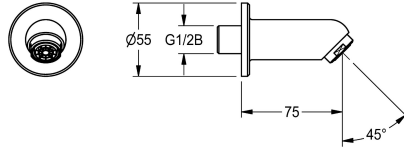

KWC Nástěnný ventil

Modell-Linie: WASH-TAPS-ACCESS. | AQRM908
Umyvadlové armatury | Příslušenství Armatury

KWC-No.

2000101048
rozpětí 75 mm

Vývod ze stěny, DN 15, s perlátorem a rozetou. Leštěná
pochromovaná

mosaz, vyčnívá 75 mm.

Technické údaje

úhel

45 Stupeň

Vzdálenost perlátoru

75 mm

Typ baterie

Elektrická zásuvka

Objemový průtok při 3 barech

0.1 l/s