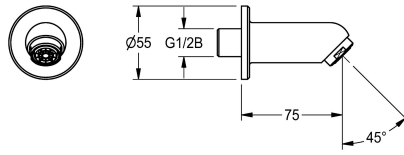

KWC Wandauslauf

Modell-Linie: WASH-TAPS-ACCESS. | AQRM908
Wascharmaturen | Zubehör Armaturen

KWC-Nr.

2000101048
Ausladung 75 mm

Wandauslauf DN 15 mit Luftsprudler und Rosette. Messing poliert
verchromt, Ausladung 75 mm.

Technische Daten

Neigungswinkel	45 Grad
Ausladung des Auslaufs	75 mm
Art des Auslaufes	Wandauslauf
Volumenstrom bei 3 bar	0.1 l/s
IgPosNumber	63FA22N