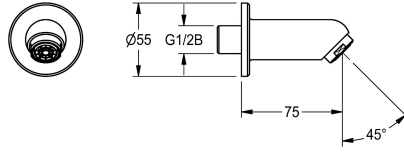

### KWC-Nr.

**2000101048**

Ausladung 75 mm

Wandauslauf DN 15 mit Luftsprudler und Rosette. Messing poliert verchromt, Ausladung 75 mm.

### Technische Daten

Neigungswinkel

45 Grad

Ausladung des Auslaufs

75 mm

Art des Auslaufes

Wandauslauf

Volumenstrom bei 3 bar