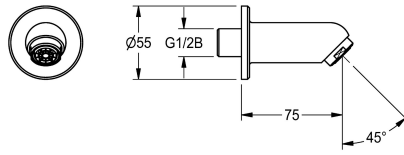

### KWC-Nr.

**2000101048**  
Ausladung 75 mm

Wandauslauf DN 15 mit Luftsprudler und Rosette. Messing poliert  
verchromt, Ausladung 75 mm.

### Technische Daten

Neigungswinkel

45 Grad

Ausladung des Auslaufs

75 mm

Art des Auslaufes

Wandauslauf

Volumenstrom bei 3 bar