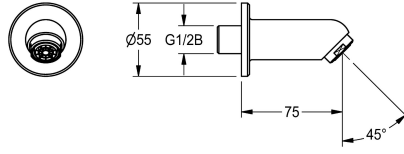

KWC

Salida de pared

Modell-Linie: WASH-TAPS-ACCESS. | AQRM908

Griferías de lavabo | Accesorio Grifos

KWC-No.

2000101048

Longitud de 75 mm

Caño mural, DN 15, con aireador y roseta. Latón cromado pulido,
Longitud

de 75 mm.

Datos técnicos

ángulo

45 Grado

Vaciado del desagüe

75 mm

Tipo de caño

Tomacorriente de la pared

Caudal volumétrico a 3 bar

0.1 l/s