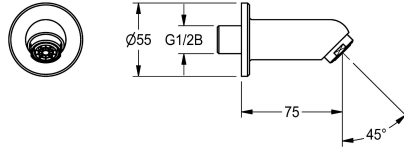

## KWC

Lisävaruste, juoksuputki, seinämalli

Modell-Linie: WASH-TAPS-ACCESS. | AQRM908

Hanat | Täydennysosat

### KWC-No.

**2000101048**

Uloottuma 75 mm

Seinähana, DN 15, poresuuttimella ja läpivientikappaleella.  
Kiiltävää kromattua messinkiä, ulottuma 75 mm.

### Tekniset tiedot

kulma

45 Aste

Putken ulkonema

75 mm

Juoksuputken tyyppi

Seinäpoisto

Tilavuusvirta 3 baarin paineessa