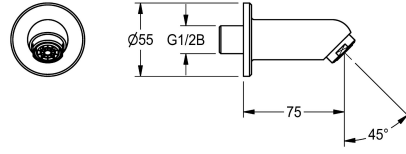

KWC

Goulots muraux

Modell-Linie: WASH-TAPS-ACCESS. | AQRM908
Robinetteries | Accessoires robinetteries

KWC-No.

2000101048

Projection de 75 mm

Bec mural, DN 15, avec aérateur et rosace. Laiton poli et revêtu de chrome, projection 75 mm.

Données techniques

angle

45 Degré

Projection de conduit

75 mm

Type de bec

Évacuation murale

Débit volumétrique à 3 bar