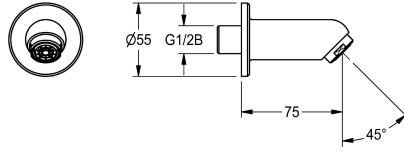

KWC

Bocca a parete

Modell-Linie: WASH-TAPS-ACCESS. | AQRM908
Rubinetterie per bagni | Accessori per rubinetteria

KWC-No.

2000101048
Proiezione 75 mm

Bocca a parete, DN 15, con aeratore e rosetta. In ottone cromato lucido,

proiezione 75 mm.

Dati tecnici

angolo

45 Degree

Proiezione bocca

75 mm

Tipologia bocca erogazione

Scarico a parete

Flusso volumetrico a 3 bar

0.1 l/s