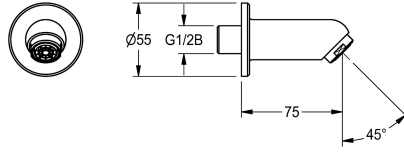

KWC

Wall outlet

Modell-Linie: WASH-TAPS-ACCESS. | AQRM908

Armatura umywalkowa | Wyposażenie dodatkowe do armatur umywalkowych

KWC-No.

2000101048

Wysięg 75 mm

Wylewka naścienna DN 15 z perlatozem i rozetką. Mosiądz, polerowany,

chromowany.

Dane techniczne

kąt	45 Stopień
Długość wylewki	75 mm
Rodzaje rur odpływowych	Wypust ścienny
Przepływ objętościowy przy 3 barach	0.1 l/s