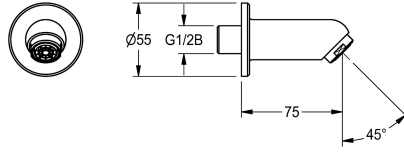

## KWC

Wall outlet

Modell-Linie: WASH-TAPS-ACCESS. | AQRM908

Kranar | Kompletterande delar kranar

### KWC-No.

**2000101048**

Projection 75 mm

Väggblandare, DN 15, med luftare och väggfäste. Polerad förkromad mässing, utstick 75 mm.

### Technical Data

vinkel

45 Grad

Sprut kastare

75 mm

Typ av pip

Vägguttag

Volymlöde vid 3 bar