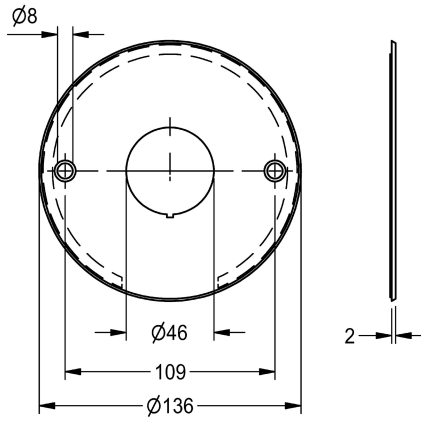

KWC Krycí deska

Modell-Linie: AQUA3000OPEN | ZAQUA084

Systém řízení spotřeby vody | Příslušenství Řízená spotřeba vody

KWC-No.

2000101054

Kulatá krycí deska z ušlechtilé oceli, 136 mm, k uchycení senzoru

Kulatá krycí deska z ušlechtilé oceli, 136 mm, k uchycení senzoru.