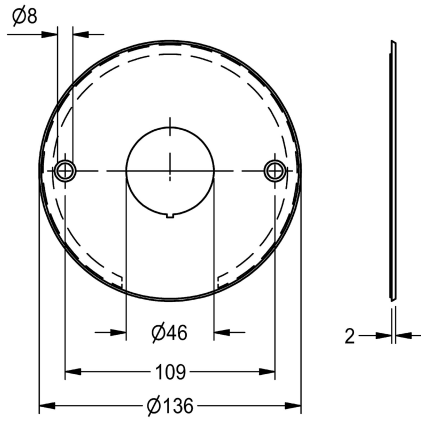

#### KWC-No.

**2000101054**

Etukansi ruostumatonta terästä, pyöreä, halkaisija 136 mm, anturin kiinnitykseen

Ruostumattomasta teräksestä valmistettu pyöreä peitelevy. Halkaisija 136 mm. Edestäpäin asennettavalle kromatulle sensorille. Varusteina kiinnitysruuvit ja proput, kun asennus

#### Tekniset tiedot

Täyttömäärä

1

Määrä mittayksikkö

Kappaleita

IviCode

0