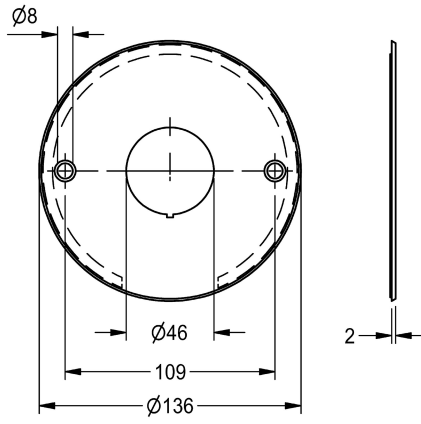

#### KWC-No.

**2000101054**

Plaque de recouvrement en acier inoxydable ronde, diamètre 136 mm, pour logement du capteur

Plaque de recouvrement ronde en inox, 136 mm de diamètre, destinée à soutenir de capteur chromé, avec vis de fixation et

#### Données techniques

Unité de remplissage

1

Unité de mesure

Pièce