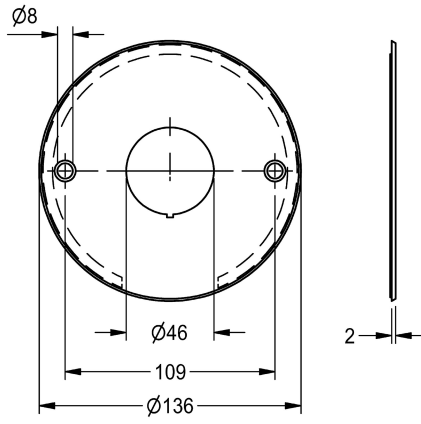

#### KWC-No.

**2000101054**

Plaque de recouvrement en acier inoxydable ronde, diamètre 136 mm, pour logement du capteur

Plaque de recouvrement ronde en inox, 136 mm de diamètre, destinée à soutenir de capteur chromé, avec vis de fixation et

#### Données techniques

Unité de remplissage

1

Unité de mesure

Pièce

teamNumber

0