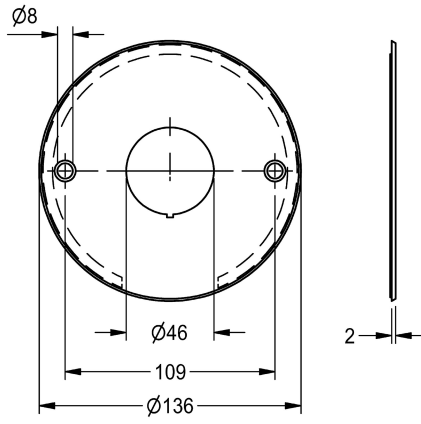

## KWC Afdekplaat

Modell-Linie: AQUA3000OPEN | ZAQUA084

Aqua 3000 open Watermanagementsysteem | Accessoires voor watermanagement

### KWC-No.

**2000101054**

Roestvrijstalen afdekplaat rond, 136 mm diameter, voor sensor

Ronde roestvrijstalen afdekplaat met 136 mm diameter voor verchroomde sensor, met bevestigingsschroeven en pluggen, voor

### Technical Data

Vulhoeveelheid

1

Hoeveelheid meeteenheid

Stuk