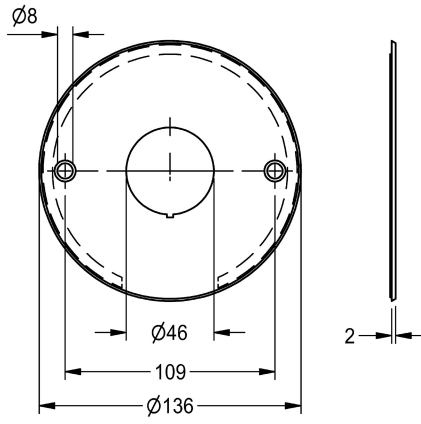

KWC

Maskownica

Modell-Linie: AQUA3000OPEN | ZAQUA084

Zarządzanie wodą | Wyposażenie dodatkowe do zarządzania wodą

KWC-No.

2000101054

Panel przedni ze stali szlachetnej, okrągły, 136 mm, do montażu czujnika

Okrągła maskownica ze stali szlachetnej, średnica 136 mm, do chromowanego czujnika armatury bezdotykowej. W komplecie:

wkręty i kołki rozporowe. Skrzynka rozdzielcza poza zakresem dostawy.

Dane techniczne

Pojemność

1

Ilość uom

Sztuki