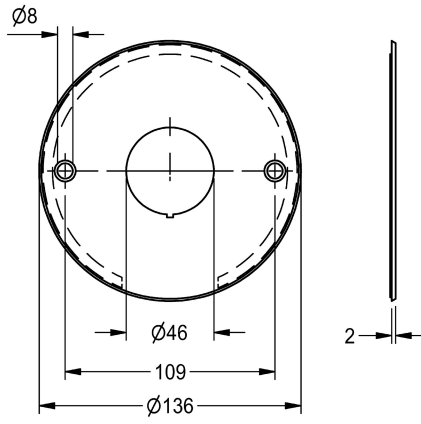

KWC Cover plate

Modell-Linie: AQUA3000OPEN | ZAQUA084
Vattenhantering | Kompletterande delar vattenhantering

KWC-No.

2000101054

Stainless steel cover, round, diameter 136 mm, for sensor support

Täckbricka av rostfritt stål, rund, diameter 136 mm, för stöd av en förkromade sensor, med fästskruvar och tappar, för installation i

kundens kopplingsdosa.

Technical Data

Fyllnads kvantitet

1

Kvantitet outhärlig

Bitar